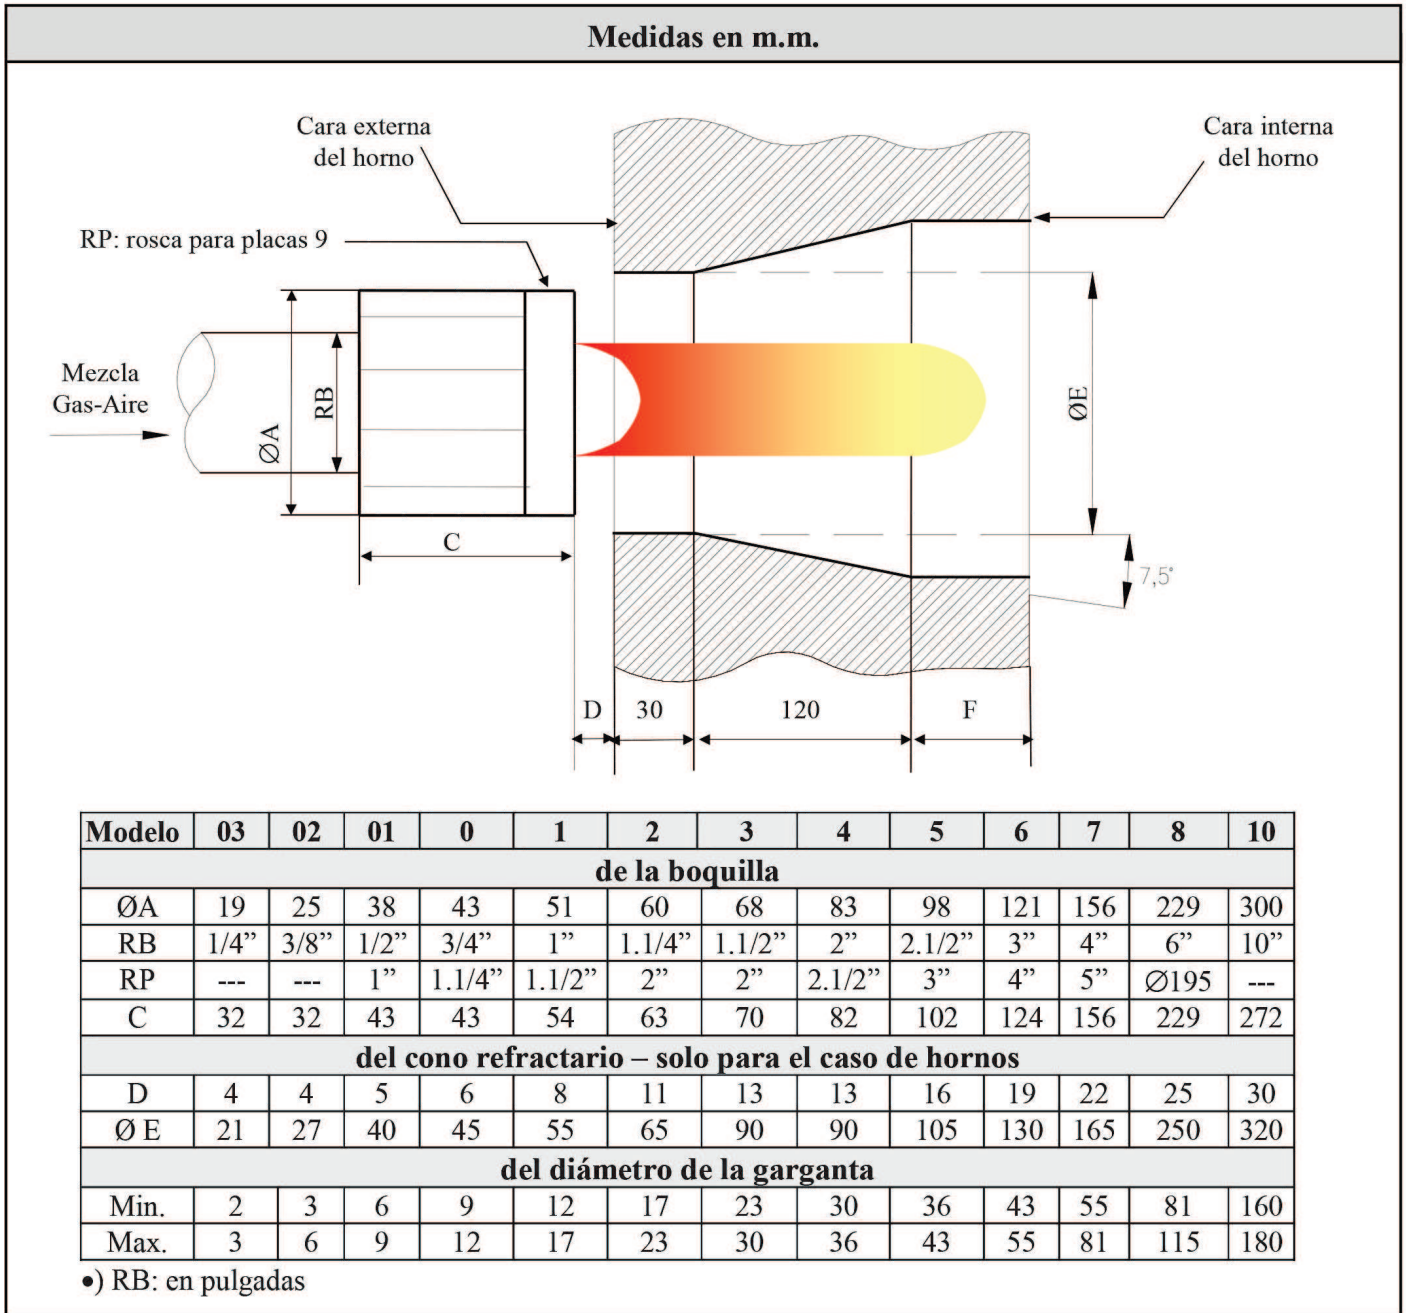

Member of CISQ Federation

CERTIFIED MANAGEMENT SYSTEM
ISO 9001

Matricula de fabricante
de quemadores BVG-047

Notas

- 1) Las boquillas 201 son usadas con cono refractario, solo en caso de hornos.
- 2) El dibujo muestra las medidas del cono refractario sugerido para cada caso.
- 3) La medida F será función del espesor de la pared del horno.
- 4) Para otros tipos de calentamientos NO debe usarse cono refractario.